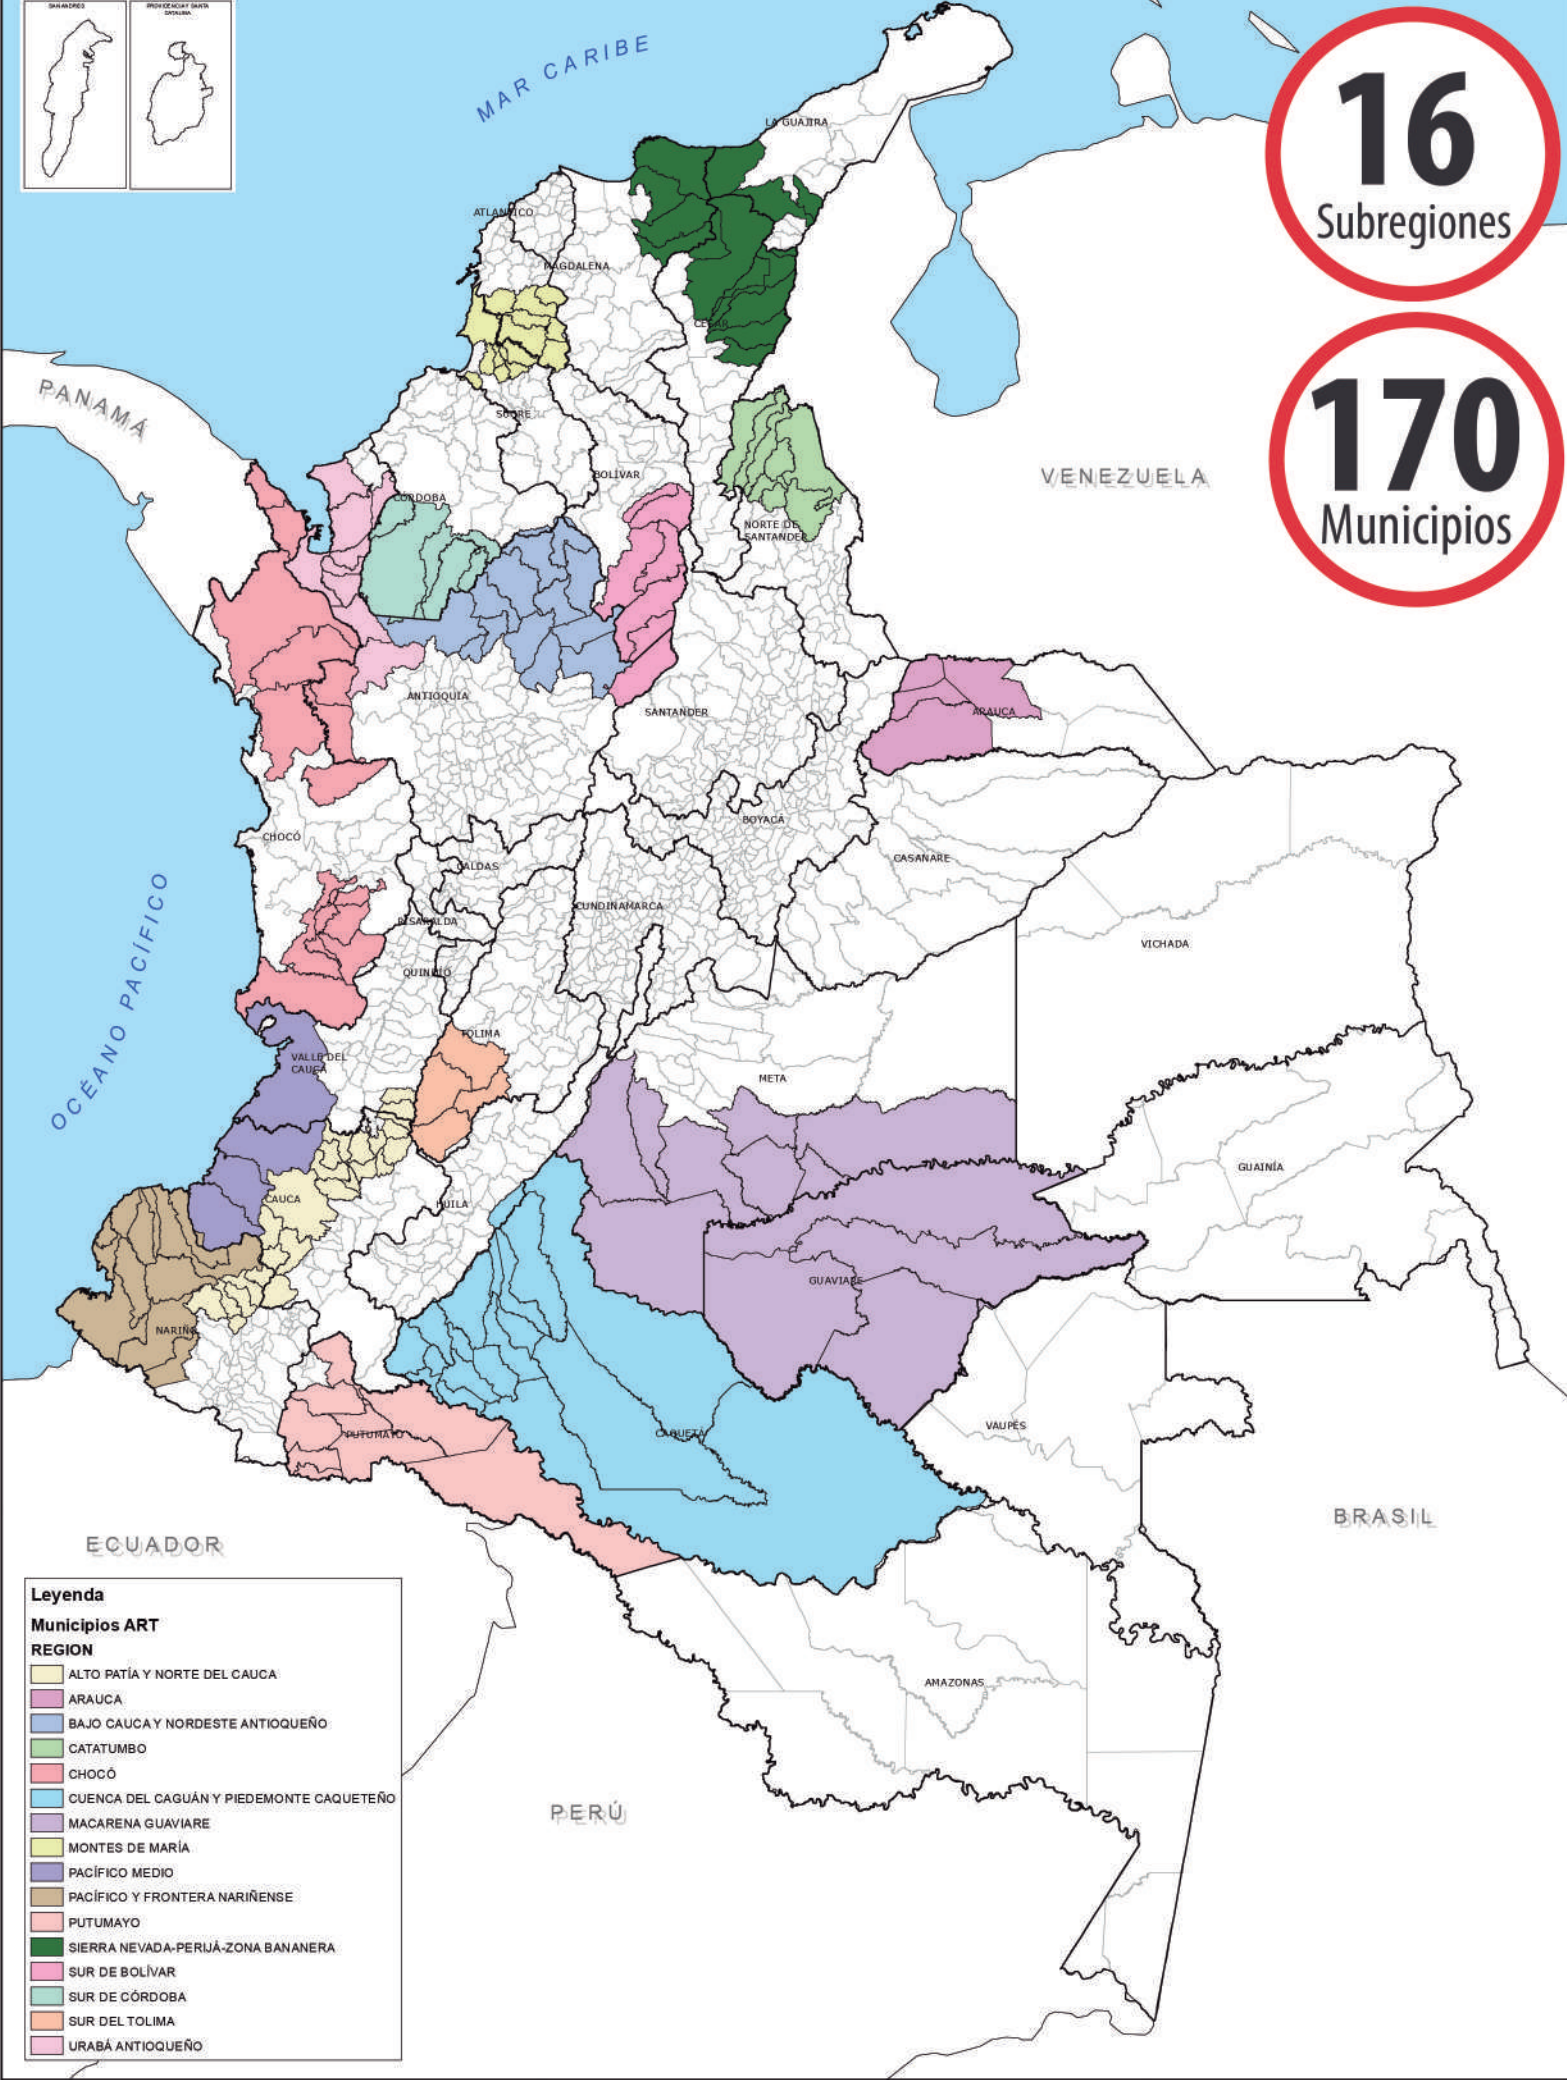

16
Subregiones

170
Municipios

Leyenda

Municipios ART

REGION

[Yellow]	ALTO PATÍA Y NORTE DEL CAUCA
[Pink]	ARAUCA
[Blue]	BAJO CAUCA Y NORDESTE ANTIOQUEÑO
[Green]	CATATUMBO
[Red]	CHOCÓ
[Light Blue]	CUENCA DEL CAGUÁN Y PIEDEMONTE CAQUETEÑO
[Purple]	MACARENA GUAVIARE
[Light Green]	MONTES DE MARÍA
[Dark Blue]	PACÍFICO MEDIO
[Brown]	PACÍFICO Y FRONTERA NARIÑENSE
[Light Pink]	PUTUMAYO
[Dark Green]	SIERRA NEVADA-PERIJÁ-ZONA BANANERA
[Pink]	SUR DE BOLÍVAR
[Light Green]	SUR DE CÓRDOBA
[Orange]	SUR DEL TOLIMA
[Pink]	URABÁ ANTIOQUEÑO

PACÍFICO Y FRONTERA NARIÑENSE Departamentos: 1 Municipios: 11	NARIÑO Municipios: 11	BARBACOAS
		EL CHARCO
		LA TOLA
		MAGÜÍ
		MOSQUERA
		OLAYA HERRERA
		FRANCISCO PIZARRO
		RICAUORTE
		ROBERTO PAYÁN
		SANTA BÁRBARA
		SAN ANDRÉS DE TUMACO*

URABÁ ANTIOQUEÑO Departamentos: 1 Municipios: 8	ANTIOQUIA Municipios: 8	APARTADÓ*
		CAREPA
		CHIGORODÓ
		DABEIBA
		MUTATÁ
		NECOCLÍ
		SAN PEDRO DE URABÁ
		TURBO

CUENCA DEL CAGUÁN Y PIEDEMONTES CAQUETEÑO Departamentos: 2 Municipios: 17	CAQUETÁ Municipios: 16	FLORENCIA*
		ALBANIA
		BELÉN DE LOS ANDAQUÍES
		CARTAGENA DEL CHAIRÁ
		CURILLO
		EL DONCELLO
		EL PAUJÚL
		LA MONTAÑITA
		MLÁN
		MORELIA
		PUERTO RICO
		SAN JOSÉ DEL FRAGUA
		SAN VICENTE DEL CAGUÁN
		SOLANO
		SOLITA
	VALPARAÍSO	
	HUILA Municipios: 1	ALGECIRAS

SUR DEL TOLIMA Departamentos: 1 Municipios: 4	TOLIMA Municipios: 4	ATACO
		CHAPARRAL
		PLANADAS
		RIOBLANCO

CHOCÓ Departamentos: 2 Municipios: 14	ANTIOQUIA Municipios: 2	MURINDÓ
	CHOCÓ Municipios: 12	VIGÍA DEL FUERTE
		ACANDÍ
		BOJAYÁ
		CARMEN DEL DARIÉN
		CONDOTO
		EL LITORAL DEL SAN JUAN
		ISTMINA
		MEDIO ATRATO
		MEDIO SAN JUAN
		NÓVITA
		RIOSUCIO
		SIPÍ
		UNGUÍA