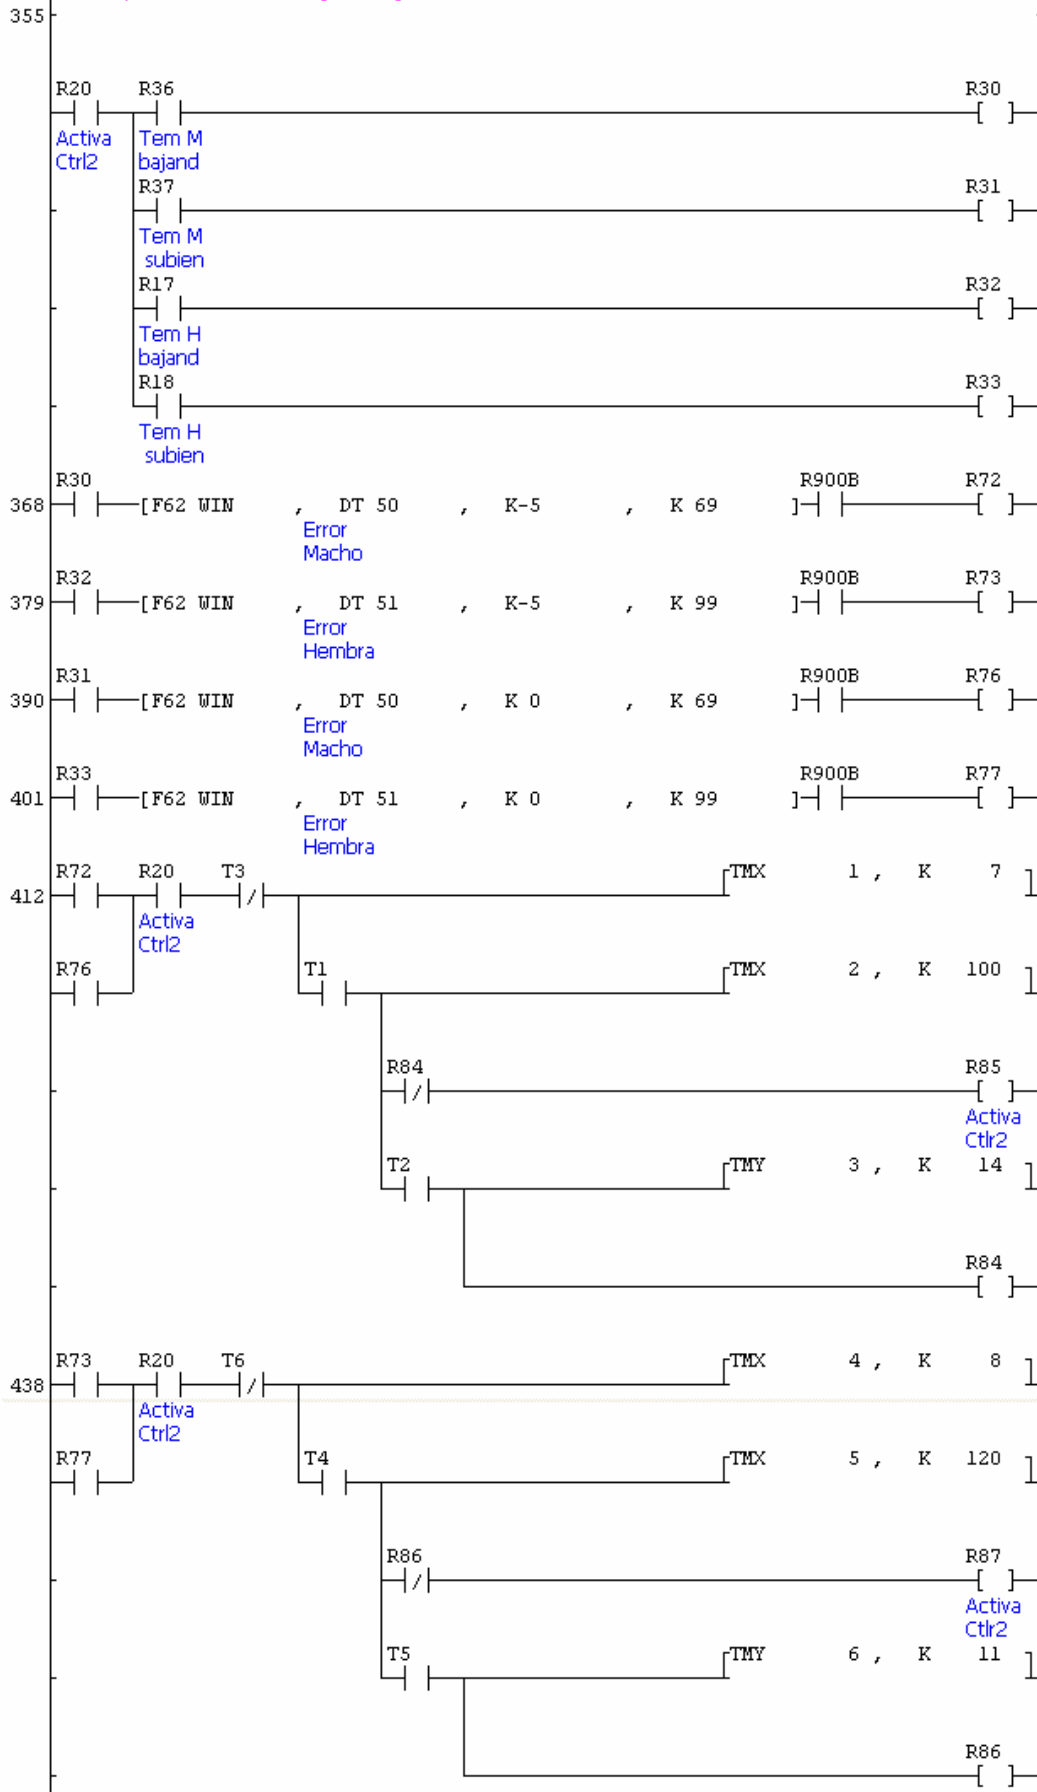

Bloque9: Control2 entre [91-140] °C

Bloque10: Control3 entre [141-200] °C

Bloque11: Secuencia del Grafset