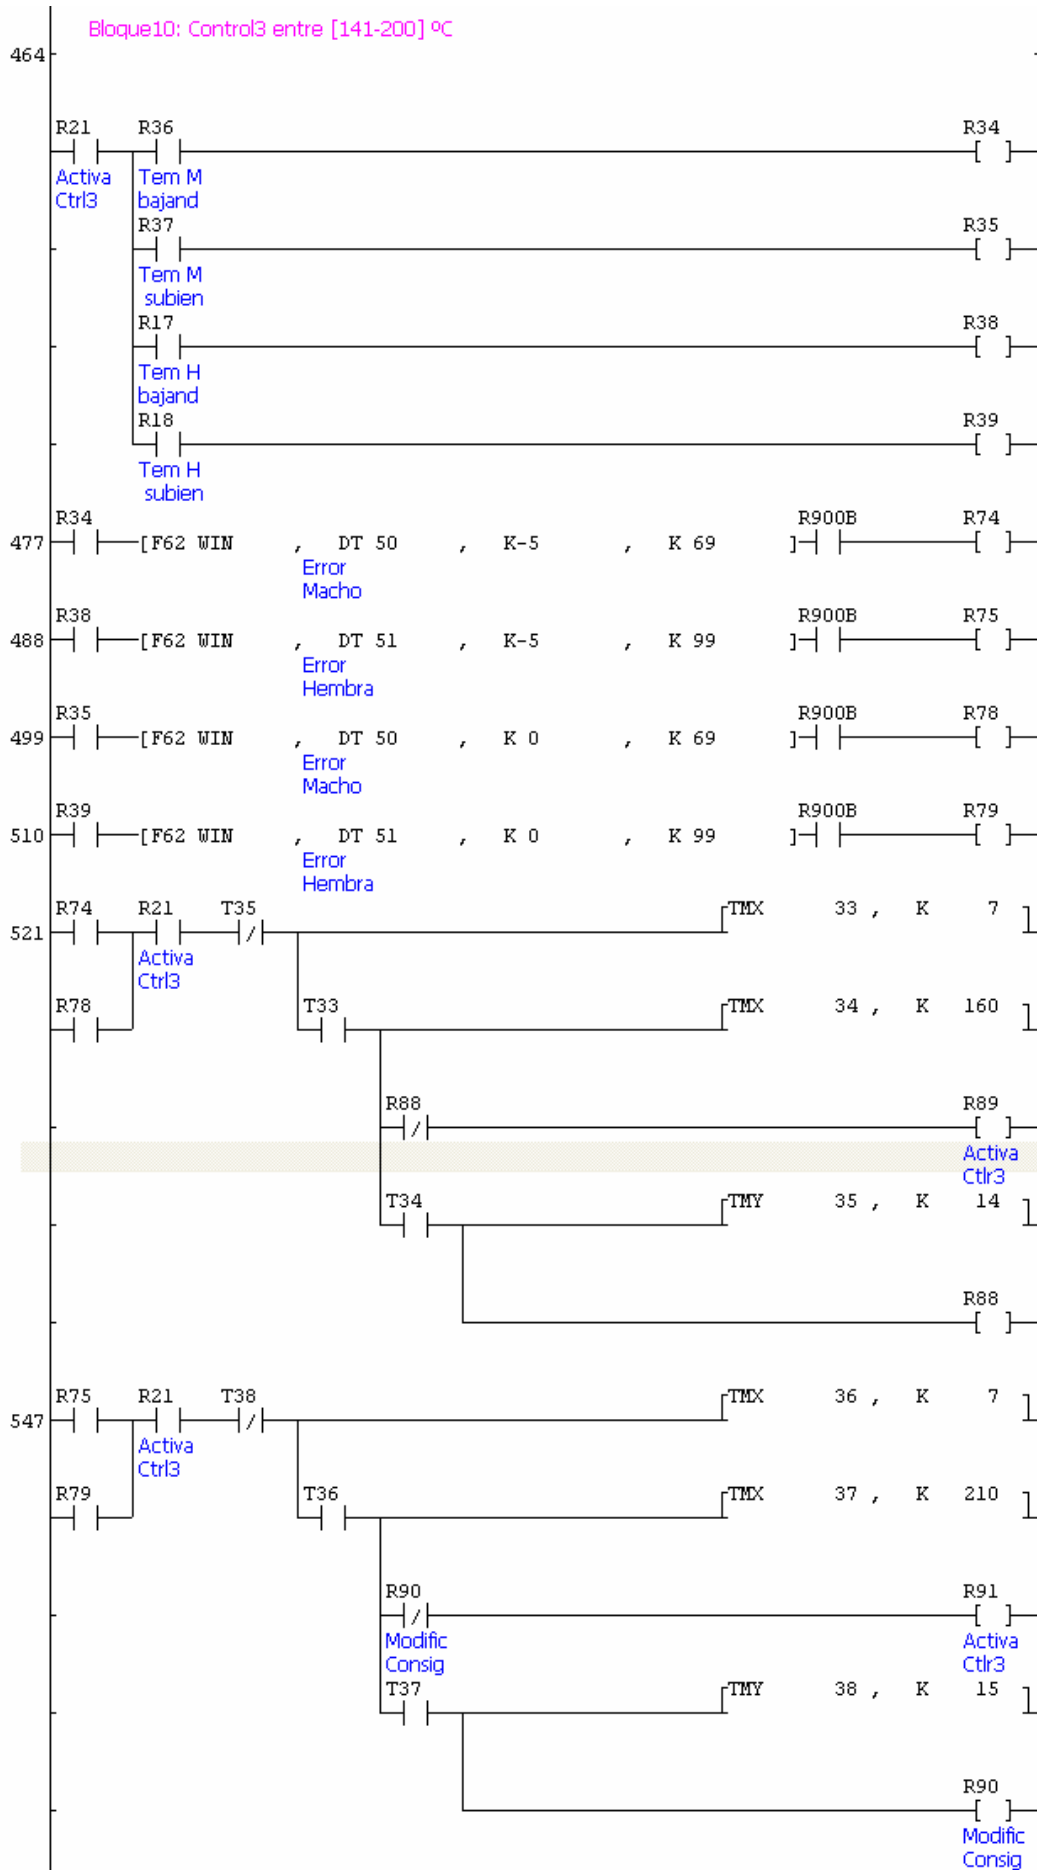

Bloque9: Control2 entre [91-140] °C

Bloque10: Control3 entre [141-200] °C

Bloque11: Secuencia del Grafset