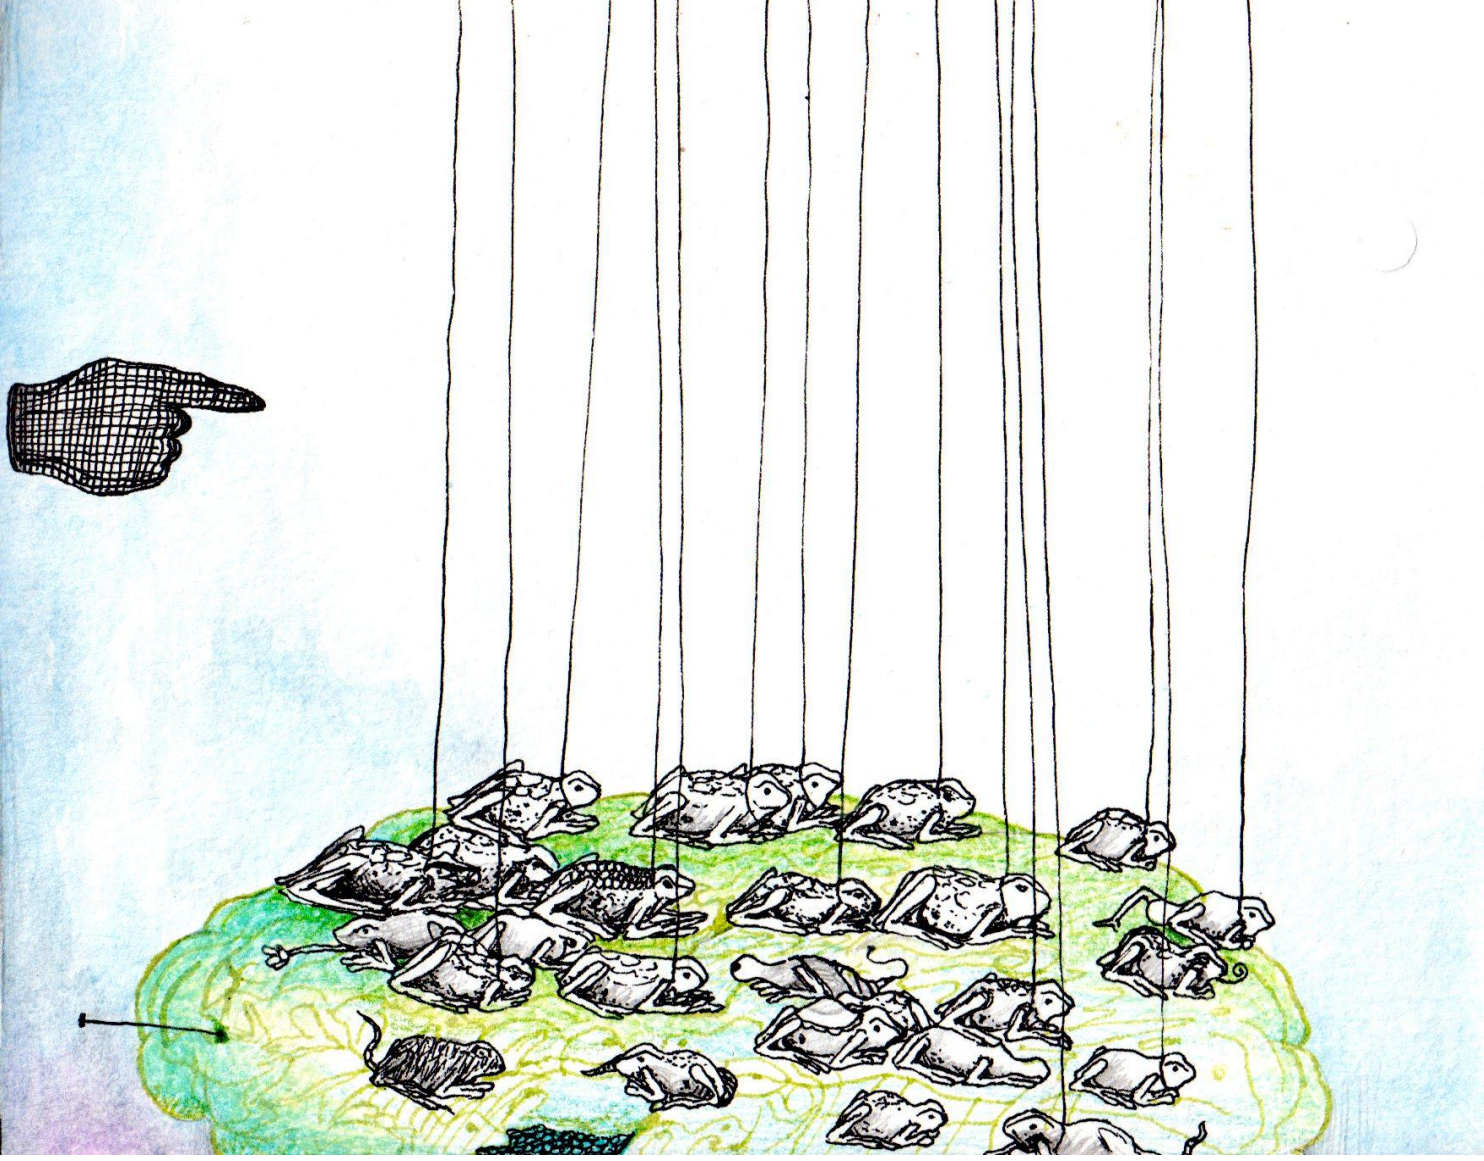

yá esta servido

Sofa x L

comase las verduras