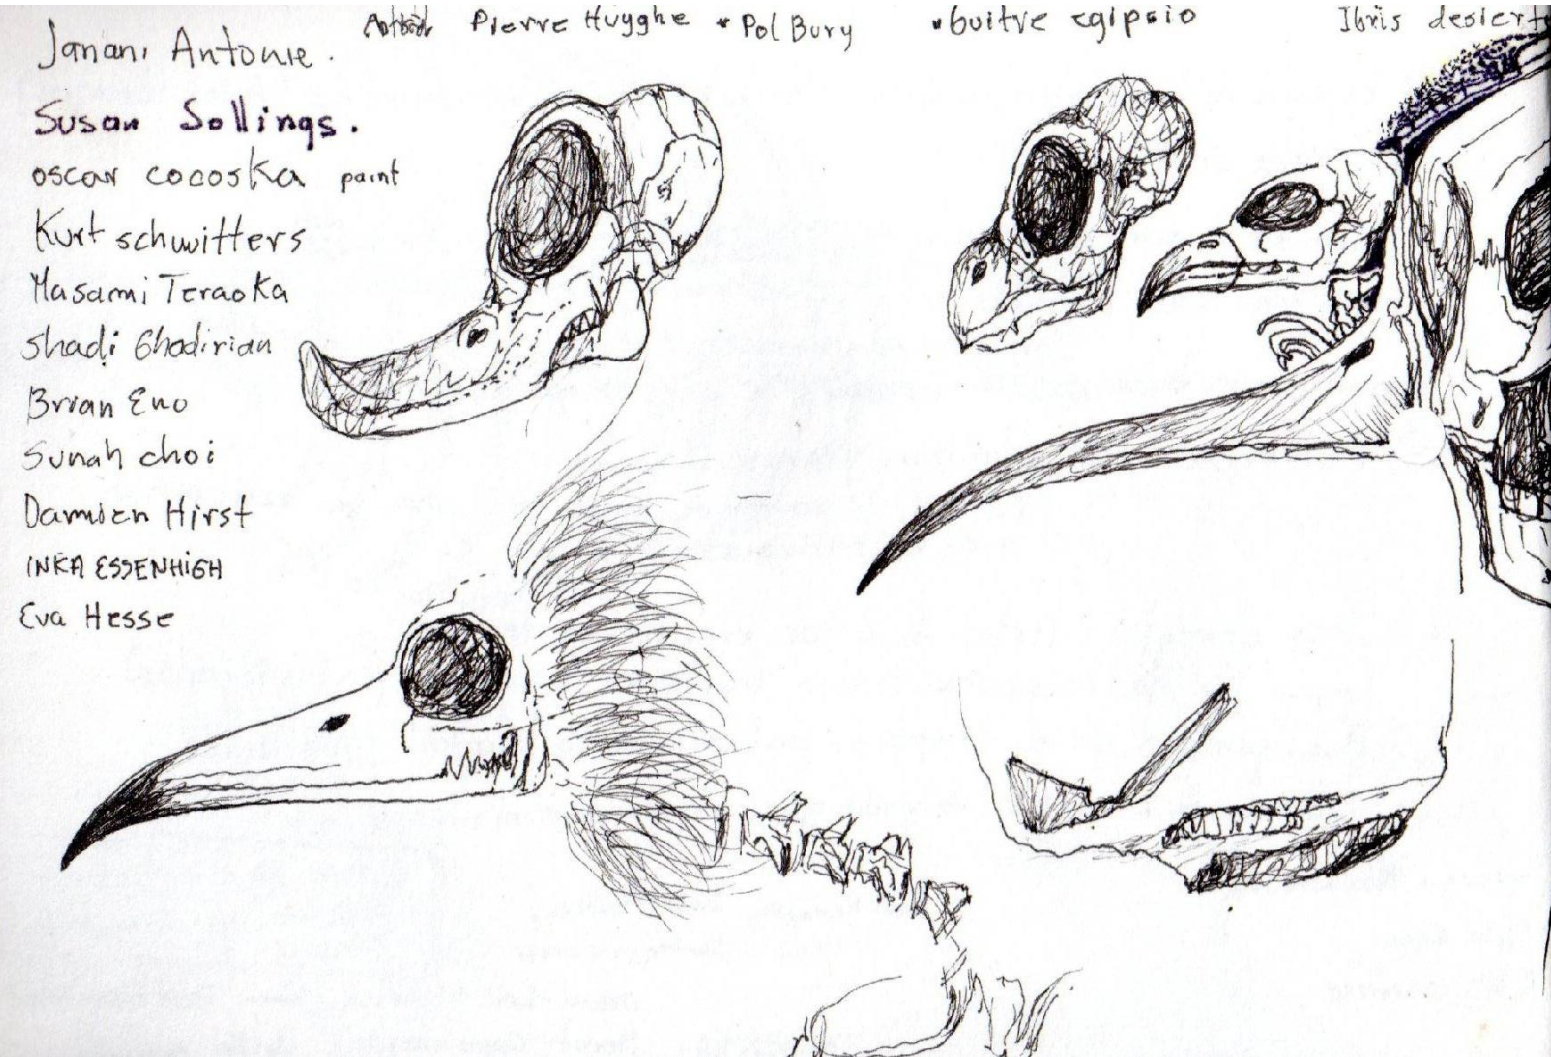

INKA ESSENHIGH

Eva Hesse

Foosiks almejas 200 mil años

animal + veneroso arispa marina

edad del hueso 2.000 años

Pato zuchavo  
Figuras esbeltas

**DUK**  
Suspensión

portaveneatos pasta Italy