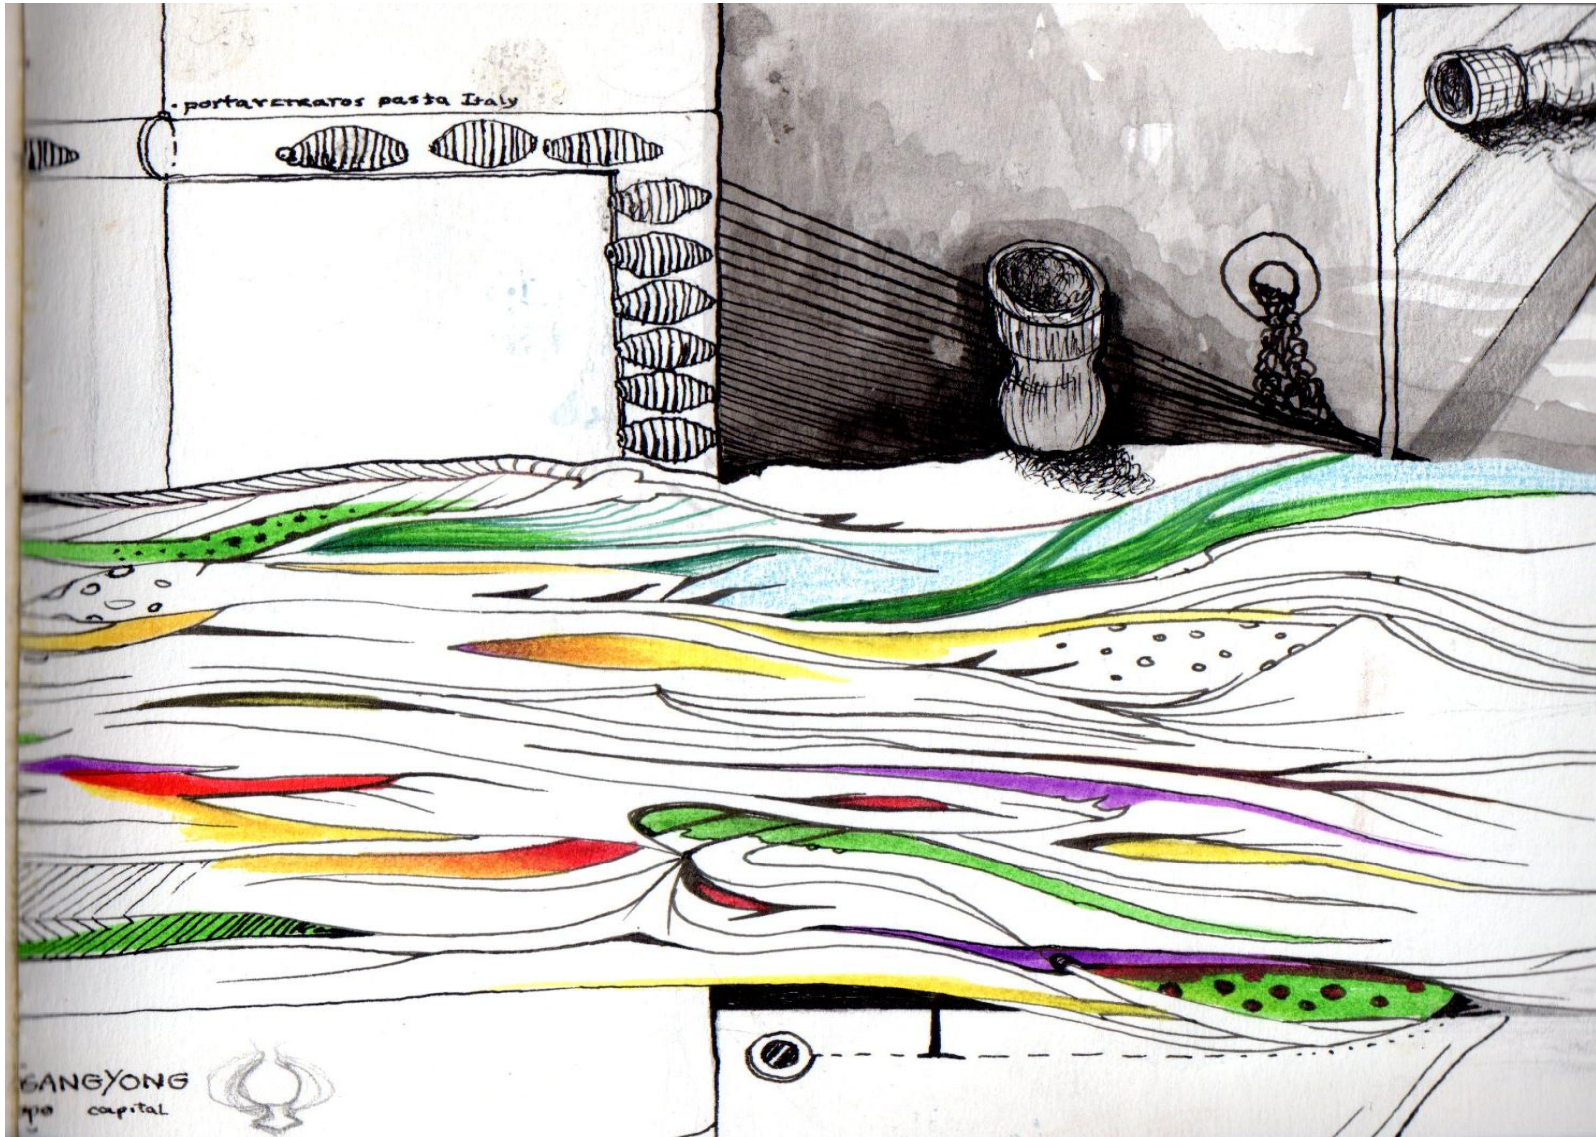

INKA ESSENHIGH

Eva Hesse

Foosiks almejas 200 mil años

animal + veneroso arispa marina

edad del hueso 2.000 años

Pato zuchavo  
Figuras esbeltas

**DUK**  
Suspensión

portaveneatos pasta Italy